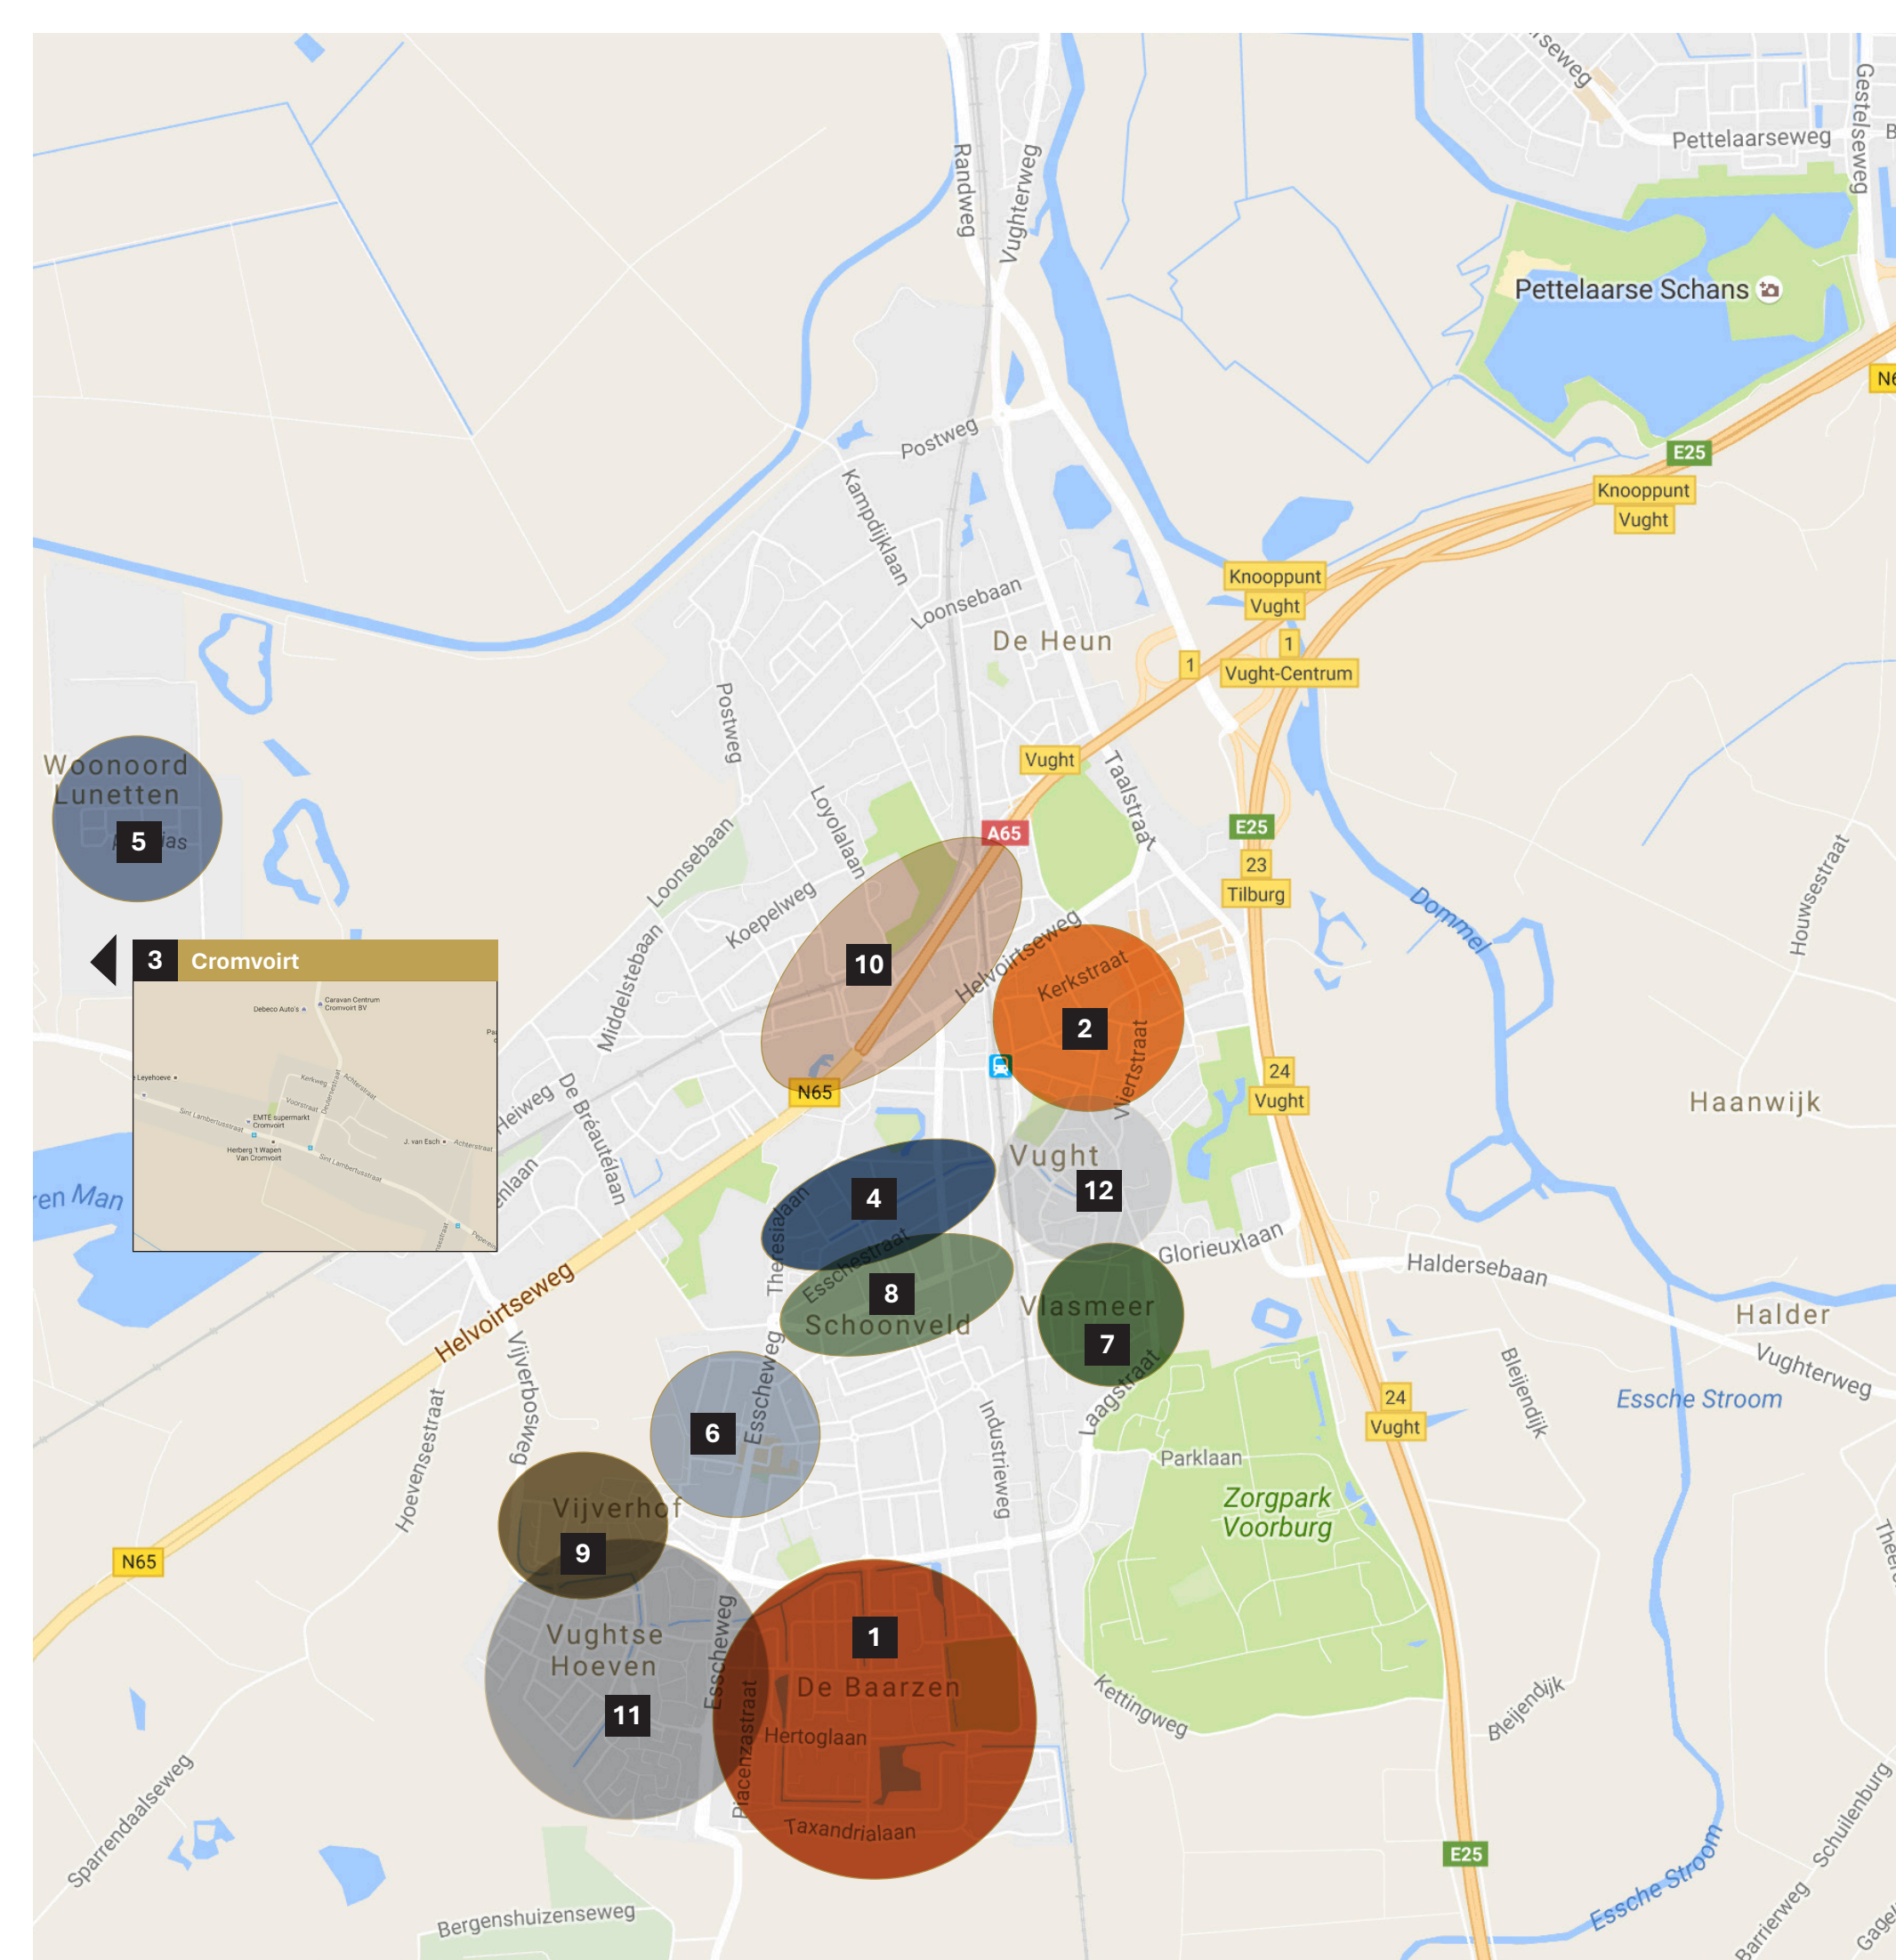

7 Repelweg e.o.

Glorieuxlaan
Hoogstraat
Laagstraat
St. Janshof
St. Jansstraat
Twinjstraat

8 Schoonveld

Gildehof
Gildestraat
Molhuysensingel
St. Barbarastraat
Van de Pollstraat
Van Ryckevorselstraat
Van Voorst tot Voorststraat
Vendelstraat

9 Vijverhof

Fazant
Gruttolaan
Kastoeristraat
Kievitstraat
Koperwiekstraat
Loristraat
Merakstraat
Merpatistraat
Salahutuplein
Samarstraat
Seriwangstraat
Spechtrand

10 Vught Noord

Achter de Bredase Wagen
Aert Heymlaan
Antoon van Weliestraat
Bleekstraat
De Braackenlaan
Dillenburglaan
Eelkje Timmengastraat
Eikendonck
J.F. Kennedylaan
Jacob van Ruisdaelstraat
Lekkerbeetjelaan
Louise de Colignylaan
Mariaplein
Molenvenseweg
Notenluststraat
Pieter Bruegellaan
Rembrandtlaan
Van Hanswijkstraat
Willem de Rijkelaan

11 Vughtse Hoeve

Achter 't Schop
Biezenwei
Dovenetelstraat
Driesedam
Druivenkas
Esscheweg
Haverhoeve
Hopakker
Kalverdam
Kempeshoeve
Klaproosstraat
Klaverhoeve
Korenbloemstraat
Langedam
Lopensehoeve
Madeliefstraat
Mastdammerhoeve
Scheerlingstraat
Turfveld
Vaarvonder
Veldhoeve
Walstrostraat
Witte Muntstraat
Wolfsmelkstraat
Zevenbladstraat
Zuringhoeve

12 Zonneheuvel

Sobrietastraat
Pr. Frederikstraat
Julianalaan
Vlasmeersestraat
Akkerstraat
Zonneheuvelstraat
Hofsteeg
Wilhelminasingel
Spoorlaan

**CHARLOTTE
VAN BEUNINGEN**
WOONSTICHTING